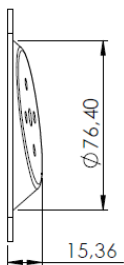

BASES DE PATA

EVITA QUE LA PATA SE SUELTE.

Ref. **BASPA021CA**
 Peso 212,70 Grs.
 Tirafondo Ø5
 Material ACERO

Ref. **BASPA021CD**
 Material ACERO
 Peso 216,33 Grs.
 Tirafondo D5

Ref. **BASPA021CH**
 Material ACERO
 Peso 216.33 Grs.
 Tirafondo D5