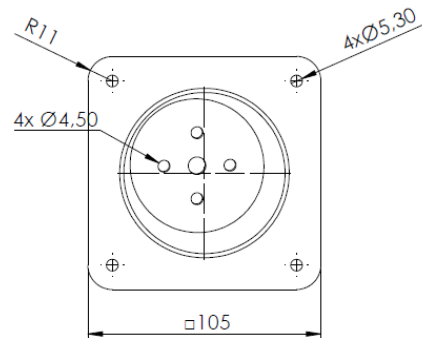

BASES DE PATA

EVITA QUE LA PATA SE SUELTE.

Ref. **BASPA021CA**
 Peso 212,70 Grs.
 Tirafondo Ø5
 Material ACERO

Ref. **BASPA021CD**
 Material ACERO
 Peso 216,33 Grs.
 Tirafondo D5

Ref. **BASPA021CH**
 Material ACERO
 Peso 216.33 Grs.
 Tirafondo D5