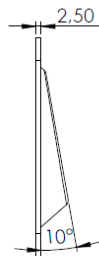

BASES DE PATA

EVITA QUE LA PATA SE SUELTE.

Ref. **BASPA021CA**
 Peso 212,70 Grs.
 Tirafondo Ø5
 Material ACERO

Ref. **BASPA021CD**
 Material ACERO
 Peso 216,33 Grs.
 Tirafondo D5

Ref. **BASPA021CH**
 Material ACERO
 Peso 216.33 Grs.
 Tirafondo D5