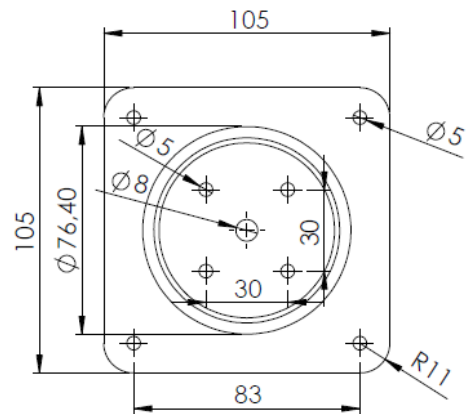

BASES DE PATA

EVITA QUE LA PATA SE SUELTE.

Ref. **BASPA021CA**
 Peso 212,70 Grs.
 Tirafondo Ø5
 Material ACERO

Ref. **BASPA021CD**
 Material ACERO
 Peso 216,33 Grs.
 Tirafondo D5

Ref. **BASPA021CH**
 Material ACERO
 Peso 216.33 Grs.
 Tirafondo D5