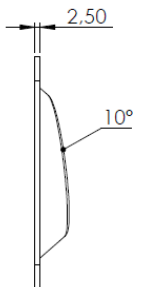

BASES DE PATA

EVITA QUE LA PATA SE SUELTE.

Ref. **BASPA021CA**
 Peso 212,70 Grs.
 Tirafondo Ø5
 Material ACERO

Ref. **BASPA021CD**
 Material ACERO
 Peso 216,33 Grs.
 Tirafondo D5

Ref. **BASPA021CH**
 Material ACERO
 Peso 216.33 Grs.
 Tirafondo D5