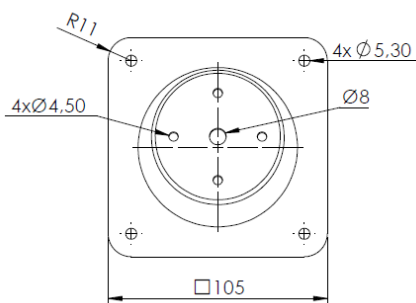

BASES DE PATA

EVITA QUE LA PATA SE SUELTE.

Ref. **BASPA021CA**
 Peso 212,70 Grs.
 Tirafondo Ø5
 Material ACERO

Ref. **BASPA021CD**
 Material ACERO
 Peso 216,33 Grs.
 Tirafondo D5

Ref. **BASPA021CH**
 Material ACERO
 Peso 216.33 Grs.
 Tirafondo D5