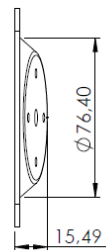

BASES DE PATA

EVITA QUE LA PATA SE SUELTE.

Ref. **BASPA021CA**
 Peso 212,70 Grs.
 Tirafondo Ø5
 Material ACERO

Ref. **BASPA021CD**
 Material ACERO
 Peso 216,33 Grs.
 Tirafondo D5

Ref. **BASPA021CH**
 Material ACERO
 Peso 216.33 Grs.
 Tirafondo D5