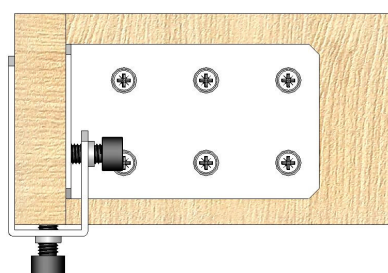

COLGADOR PARA MUEBLES DE BAÑO SUSPENDIDOS

DETALLES DEL MONTAJE

DETALLE A
ESCALA 1 : 5

El montaje se realiza amarrando primero los COLGA0631A a la pared, se cuelga el mueble con el travesaño y las piezas COLGA0632A ya montadas, y finalmente se regula fácilmente en las tres direcciones hasta la posición deseada sin tener que sostenerlo ni descolgarlo.

Ref. COLGA0631AVG
Material Acero
Peso 144 grs.
Tirafondo Ø5

Ref. COLGA0632AVG
Material Acero
Peso 140.1 grs.
Tirafondo Ø4.5

Ref. TO01080020
M.8 X 20
Peso 12.50 grs.
DIN 912

Ref. TO07080020
M.8 X 20
Peso 12 grs.
DIN 933

Ref. ES13080016
M.8 X 16
Peso 4.05 grs.
DIN 913

CONJUNTOS

COLGA063CAVG	1-COLGA0631AVG	1-COLGA0632AVG	2-TO01080020TG Tornillo Allen	284.10 Grs.
COLGA063CBVG	1-COLGA0631AVG	1-COLGA0632AVG	2-TO07080020VG Tornillo Hexagonal	308.10 Grs.
COLGA063CCVG	1-COLGA0631AVG	1-COLGA0632AVG	2-ES13080016TG Espárrago	292.20 Grs.