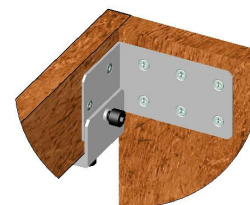

COLGADOR PARA MUEBLES DE BAÑO SUSPENDIDOS

DETALLES DEL MONTAJE

DETALLE A
ESCALA 1 : 5

El montaje se realiza amarrando primero los COLGA0631A a la pared, se cuelga el mueble con el travesaño y las piezas COLGA0632A ya montadas, y finalmente se regula fácilmente en las tres direcciones hasta la posición deseada sin tener que sostenerlo ni descolgarlo.

Ref. COLGA0631AVG
Material Acero
Peso 144 grs.
Tirafondo Ø5

Ref. COLGA0632AVG
Material Acero
Peso 140.1 grs.
Tirafondo Ø4.5

Ref. TO01080020
M.8 X 20
Peso 12.50 grs.
DIN 912

Ref. TO07080020
M.8 X 20
Peso 12 grs.
DIN 933

Ref. ES13080016
M.8 X 16
Peso 4.05 grs.
DIN 913

CONJUNTOS

COLGA063CAVG	1-COLGA0631AVG	1-COLGA0632AVG	2-TO01080020TG Tornillo Allen	284.10 Grs.
COLGA063CBVG	1-COLGA0631AVG	1-COLGA0632AVG	2-TO07080020VG Tornillo Hexagonal	308.10 Grs.
COLGA063CCVG	1-COLGA0631AVG	1-COLGA0632AVG	2-ES13080016TG Espárrago	292.20 Grs.