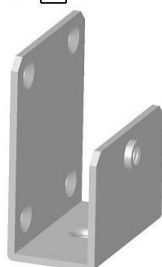

COLGADOR PARA MUEBLES DE BAÑO SUSPENDIDOS

DETALLES DEL MONTAJE

DETALLE A
ESCALA 1 : 5

El montaje se realiza amarrando primero los COLGA0631A a la pared, se cuelga el mueble con el travesaño y las piezas COLGA0632A ya montadas, y finalmente se regula fácilmente en las tres direcciones hasta la posición deseada sin tener que sostenerlo ni descolgarlo.

Ref. COLGA0631AVG
Material Acero
Peso 144 grs.
Tirafondo Ø5

Ref. COLGA0632AVG
Material Acero
Peso 140.1 grs.
Tirafondo Ø4.5

Ref. TO01080020
M.8 X 20
Peso 12.50 grs.
DIN 912

Ref. TO07080020
M.8 X 20
Peso 12 grs.
DIN 933

Ref. ES13080016
M.8 X 16
Peso 4.05 grs.
DIN 913

CONJUNTOS

COLGA063CAVG	1-COLGA0631AVG	1-COLGA0632AVG	2-TO01080020TG Tornillo Allen	284.10 Grs.
COLGA063CBVG	1-COLGA0631AVG	1-COLGA0632AVG	2-TO07080020VG Tornillo Hexagonal	308.10 Grs.
COLGA063CCVG	1-COLGA0631AVG	1-COLGA0632AVG	2-ES13080016TG Espárrago	292.20 Grs.