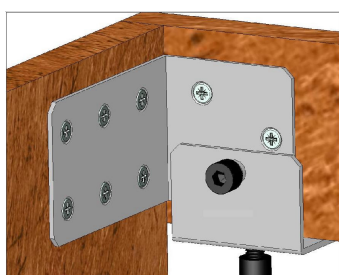

COLGADOR PARA MUEBLES DE BAÑO SUSPENDIDOS

DETALLES DEL MONTAJE

DETALLE A
ESCALA 1 : 5

El montaje se realiza amarrando primero los COLGA0631A a la pared, se cuelga el mueble con el travesaño y las piezas COLGA0632A ya montadas, y finalmente se regula fácilmente en las tres direcciones hasta la posición deseada sin tener que sostenerlo ni descolgarlo.

Ref. COLGA0631AVG
Material Acero
Peso 144 grs.
Tirafondo Ø5

Ref. COLGA0632AVG
Material Acero
Peso 140.1 grs.
Tirafondo Ø4.5

Ref. TO01080020
M.8 X 20
Peso 12.50 grs.
DIN 912

Ref. TO07080020
M.8 X 20
Peso 12 grs.
DIN 933

Ref. ES13080016
M.8 X 16
Peso 4.05 grs.
DIN 913

CONJUNTOS

COLGA063CAVG	1-COLGA0631AVG	1-COLGA0632AVG	2-TO01080020TG Tornillo Allen	284.10 Grs.
COLGA063CBVG	1-COLGA0631AVG	1-COLGA0632AVG	2-TO07080020VG Tornillo Hexagonal	308.10 Grs.
COLGA063CCVG	1-COLGA0631AVG	1-COLGA0632AVG	2-ES13080016TG Espárrago	292.20 Grs.