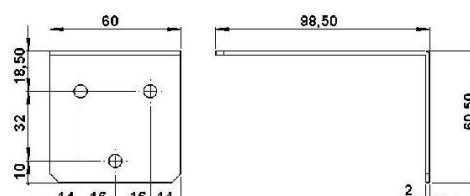

COLGADOR PARA MUEBLES DE BAÑO SUSPENDIDOS

DETALLES DEL MONTAJE

DETALLE A
ESCALA 1 : 5

El montaje se realiza amarrando primero los COLGA0631A a la pared, se cuelga el mueble con el travesaño y las piezas COLGA0632A ya montadas, y finalmente se regula fácilmente en las tres direcciones hasta la posición deseada sin tener que sostenerlo ni descolgarlo.

Ref. COLGA0631AVG
Material Acero
Peso 144 grs.
Tirafondo Ø5

Ref. COLGA0632AVG
Material Acero
Peso 140.1 grs.
Tirafondo Ø4.5

Ref. TO01080020
M.8 X 20
Peso 12.50 grs.
DIN 912

Ref. TO07080020
M.8 X 20
Peso 12 grs.
DIN 933

Ref. ES13080016
M.8 X 16
Peso 4.05 grs.
DIN 913

CONJUNTOS

COLGA063CAVG	1-COLGA0631AVG	1-COLGA0632AVG	2-TO01080020TG Tornillo Allen	284.10 Grs.
COLGA063CBVG	1-COLGA0631AVG	1-COLGA0632AVG	2-TO07080020VG Tornillo Hexagonal	308.10 Grs.
COLGA063CCVG	1-COLGA0631AVG	1-COLGA0632AVG	2-ES13080016TG Espárrago	292.20 Grs.