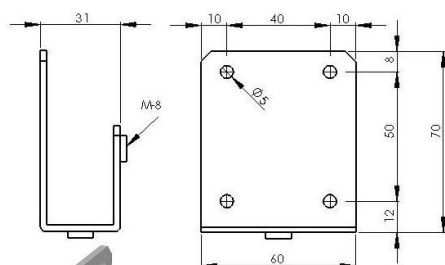

COLGADOR PARA MUEBLES DE BAÑO SUSPENDIDOS

DETALLES DEL MONTAJE

DETALLE A
ESCALA 1 : 5

El montaje se realiza amarrando primero los COLGA0631A a la pared, se cuelga el mueble con el travesaño y las piezas COLGA0632A ya montadas, y finalmente se regula fácilmente en las tres direcciones hasta la posición deseada sin tener que sostenerlo ni descolgarlo.

Ref. COLGA0631AVG
Material Acero
Peso 144 grs.
Tirafondo Ø5

Ref. COLGA0632AVG
Material Acero
Peso 140.1 grs.
Tirafondo Ø4.5

Ref. TO01080020
M.8 X 20
Peso 12.50 grs.
DIN 912

Ref. TO07080020
M.8 X 20
Peso 12 grs.
DIN 933

Ref. ES13080016
M.8 X 16
Peso 4.05 grs.
DIN 913

CONJUNTOS

COLGA063CAVG	1-COLGA0631AVG	1-COLGA0632AVG	2-TO01080020TG Tornillo Allen	284.10 Grs.
COLGA063CBVG	1-COLGA0631AVG	1-COLGA0632AVG	2-TO07080020VG Tornillo Hexagonal	308.10 Grs.
COLGA063CCVG	1-COLGA0631AVG	1-COLGA0632AVG	2-ES13080016TG Espárrago	292.20 Grs.