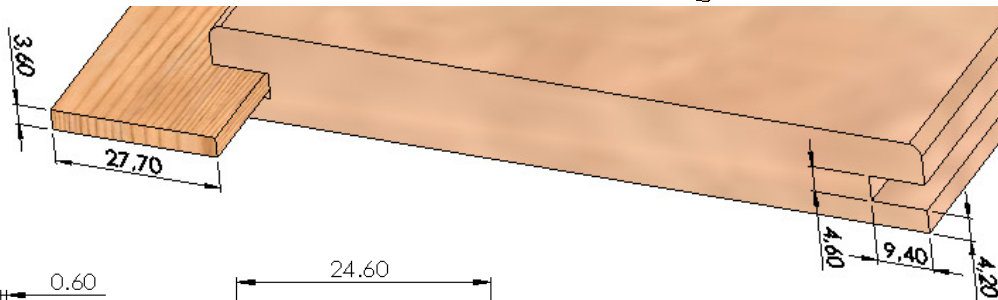

MONTAJE

TABLEROS A TOPE

Mat. ACERO
 Peso 3.91 Grs.
 Ref. GRAFD001CAOG

TABLERO MÍNIMO DE 10 mm DE ESPESOR

HERRAJES SAIZ, S.L.

Polígono Industrial Villalonquéjar C/ Merindad de Castilla la vieja N° 14 09001 BURGOS-ESPAÑA
 Tel. 947298353 Fax 947298388