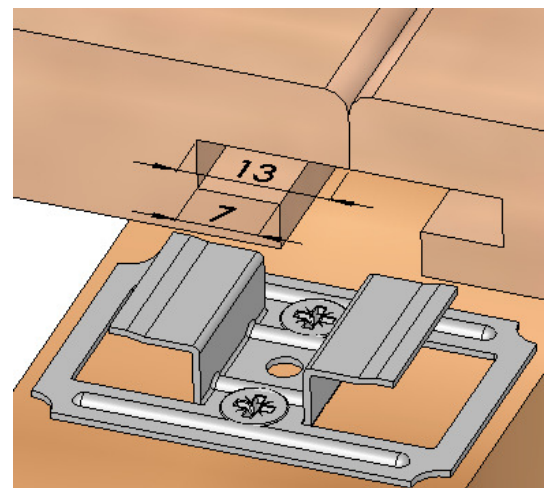

MONTAJE

TABLEROS A TOPE

Mat. ACERO
 Peso 3.91 Grs.
 Ref. GRAFD001CAOG

TABLERO MÍNIMO DE 10 mm DE ESPESOR

HERRAJES SAIZ, S.L.

Polígono Industrial Villalonquéjar C/ Merindad de Castilla la vieja N° 14 09001 BURGOS-ESPAÑA
 Tel. 947298353 Fax 947298388