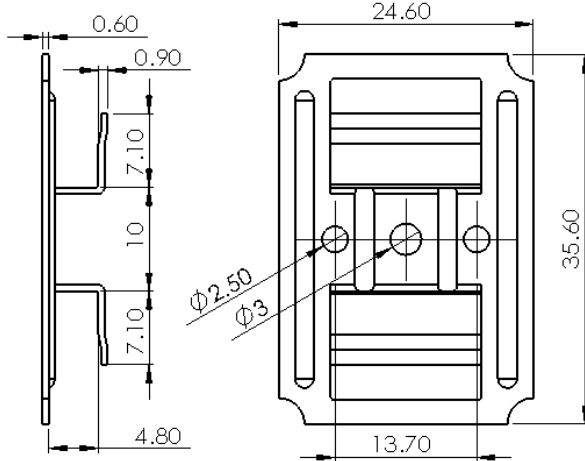

MONTAJE

TABLEROS A TOPE

Mat. ACERO
 Peso 3.91 Grs.
 Ref. GRAFD001CAOG

TABLERO MÍNIMO DE 10 mm DE ESPESOR

HERRAJES SAIZ, S.L.

Polígono Industrial Villalonquéjar C/ Merindad de Castilla la vieja N° 14 09001 BURGOS-ESPAÑA
 Tel. 947298353 Fax 947298388