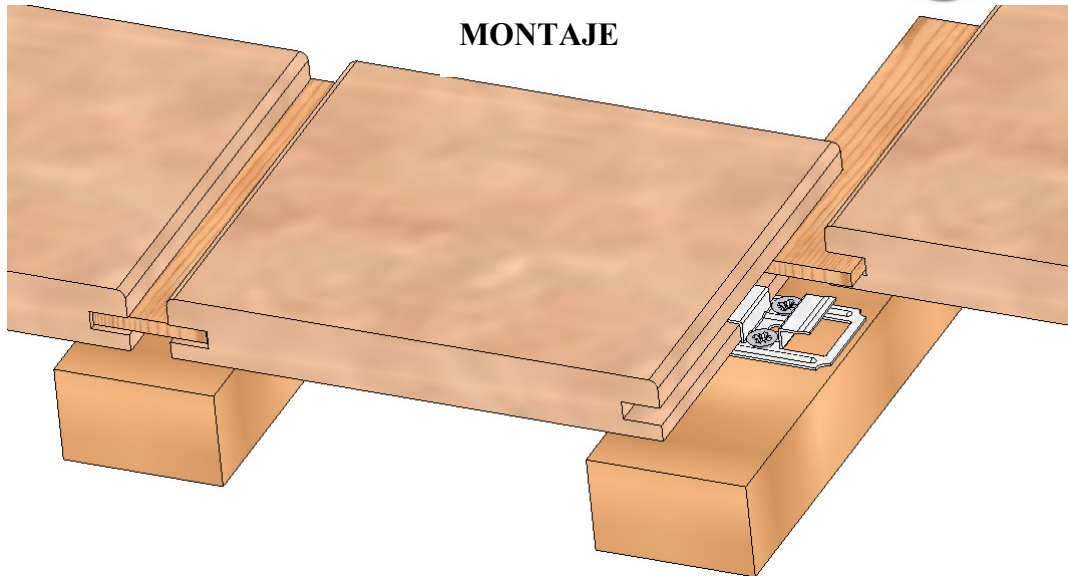

MONTAJE

TABLEROS A TOPE

Mat. ACERO
 Peso 3.91 Grs.
 Ref. GRAFD001CAOG

TABLERO MÍNIMO DE 10 mm DE ESPESOR

HERRAJES SAIZ, S.L.

Polígono Industrial Villalonquéjar C/ Merindad de Castilla la vieja N° 14 09001 BURGOS-ESPAÑA
 Tel. 947298353 Fax 947298388