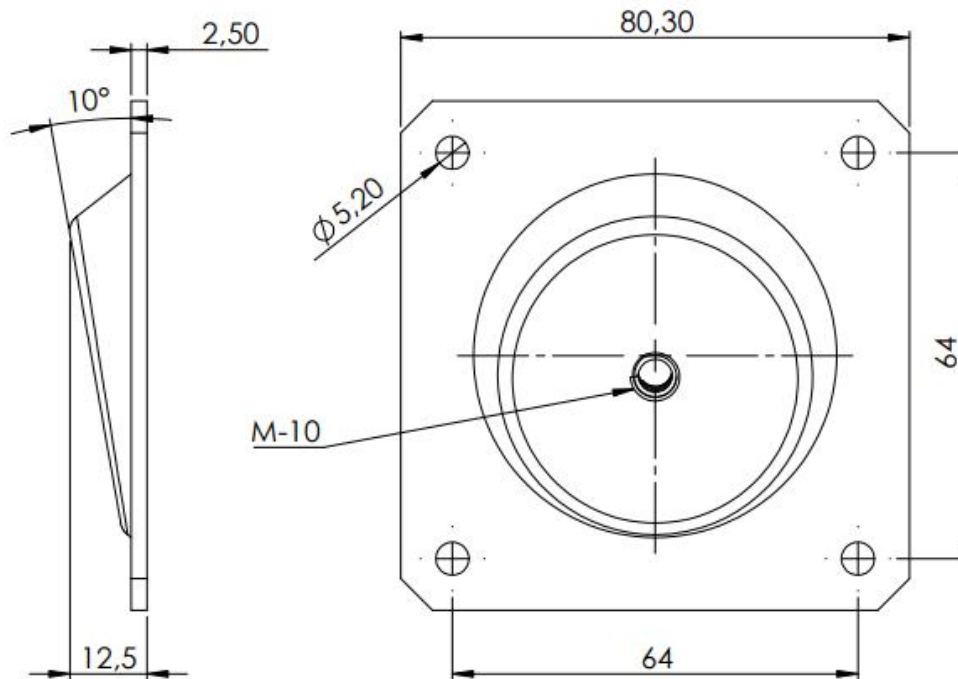

**BASE PARA PATA CON PLANO INCLINADO BASPA020CAVG**

Material ACERO  
Peso 125.81 Grs.  
Tirafondo D5  
Ref. **BASPA020CA**

**HERRAJES SAIZ, S.L.**

Pol. Ind. Villalonqu jar C/ Merindad de Castilla la Vieja, n  14 09001 BURGOS-ESPA A  
Tel. 947298353 Fax 947298388 [www.herrajessaiz.com](http://www.herrajessaiz.com) [herrajessaiz@herrajessaiz.com](mailto:herrajessaiz@herrajessaiz.com)