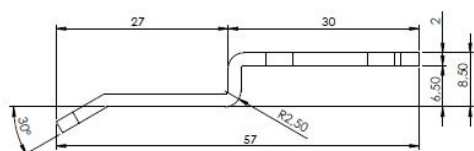

APOYOS PARA TAPAS DE MESA

Ref. **APOTA001CA**
Material Acero
Peso Neto 23 grs
Tirafondo D4

Ref. **APOTA001CB**
Material ACERO
Peso 17.25 Grs.
Tirafondo D4

APOTA002CA
Mat. ACERO
Peso 11,50 Grs.
Tirafondo D3,5