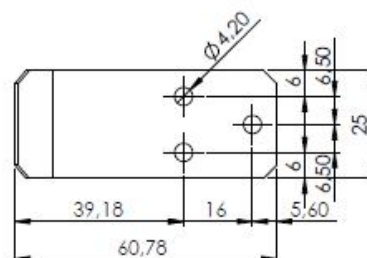

APOYOS PARA TAPAS DE MESA

Ref. **APOTA001CA**
Material Acero
Peso Neto 23 grs
Tirafondo D4

Ref. **APOTA001CB**
Material ACERO
Peso 17.25 Grs.
Tirafondo D4

APOTA002CA
Mat. ACERO
Peso 11,50 Grs.
Tirafondo D3,5