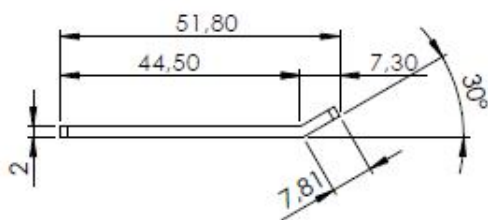

APOYOS PARA TAPAS DE MESA

Ref. **APOTA001CA**
Material Acero
Peso Neto 23 grs
Tirafondo D4

Ref. **APOTA001CB**
Material ACERO
Peso 17.25 Grs.
Tirafondo D4

APOTA002CA
Mat. ACERO
Peso 11,50 Grs.
Tirafondo D3,5