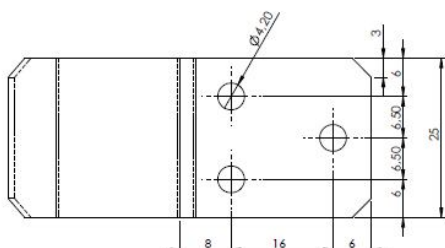

APOYOS PARA TAPAS DE MESA

Ref. **APOTA001CA**
Material Acero
Peso Neto 23 grs
Tirafondo D4

Ref. **APOTA001CB**
Material ACERO
Peso 17.25 Grs.
Tirafondo D4

APOTA002CA
Mat. ACERO
Peso 11,50 Grs.
Tirafondo D3,5