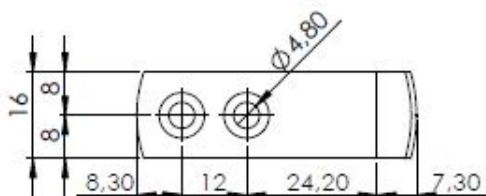

APOYOS PARA TAPAS DE MESA

Ref. **APOTA001CA**
Material Acero
Peso Neto 23 grs
Tirafondo D4

Ref. **APOTA001CB**
Material ACERO
Peso 17.25 Grs.
Tirafondo D4

APOTA002CA
Mat. ACERO
Peso 11,50 Grs.
Tirafondo D3,5