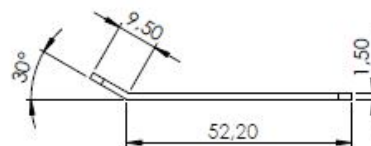

APOYOS PARA TAPAS DE MESA

Ref. **APOTA001CA**
Material Acero
Peso Neto 23 grs
Tirafondo D4

Ref. **APOTA001CB**
Material ACERO
Peso 17.25 Grs.
Tirafondo D4

APOTA002CA
Mat. ACERO
Peso 11,50 Grs.
Tirafondo D3,5