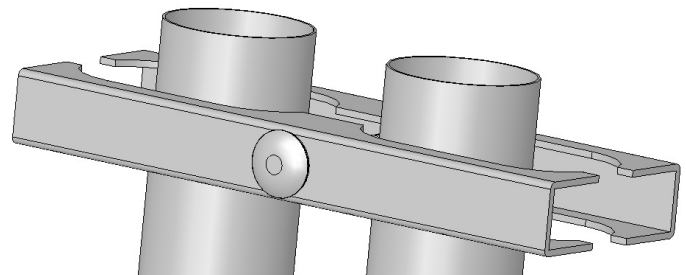

CEABR010CAVG ABRAZADERA CERCADOS PORTÁTILES

CEABR0101AVG
Peso neto 125.03 Grs

T012080070VG
Peso neto 29.65 Grs

NOVEDAD

TU11M0806VG
Peso neto 4.73 Grs

CONJUNTO: CEABR010CAVG

- (1) T012080070VG
- (1) TU11M080060VG
- (2) CEABR0101AVG

Peso Neto Conjunto: 284.44 Grs.

- Permite **distintos diámetros** de tubo.
- **Absorbe las irregularidades y desniveles** del terreno.
- **Fácil montaje** y recuperación con una sola llave de 13.
- **Dificulta el acceso** de personas ajenas, dejando la cabeza del tornillo barraquero por el exterior y la tuerca por el interior.