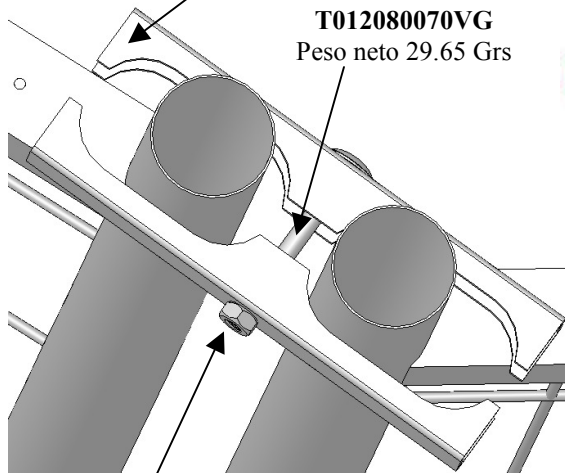

CEABR010CAVG ABRAZADERA CERCADOS PORTÁTILES

CEABR0101AVG
Peso neto 125.03 Grs

T012080070VG
Peso neto 29.65 Grs

NOVEDAD

TU11M0806VG
Peso neto 4.73 Grs

CONJUNTO: CEABR010CAVG

- (1) T012080070VG
- (1) TU11M080060VG
- (2) CEABR0101AVG

Peso Neto Conjunto: 284.44 Grs.

- Permite **distintos diámetros** de tubo.
- **Absorbe las irregularidades y desniveles** del terreno.
- **Fácil montaje** y recuperación con una sola llave de 13.
- **Dificulta el acceso** de personas ajenas, dejando la cabeza del tornillo barraquero por el exterior y la tuerca por el interior.