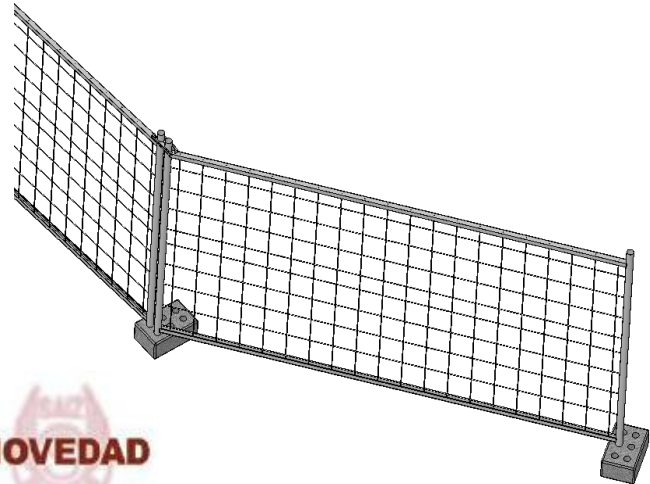

CEABR010CAVG ABRAZADERA CERCADOS PORTÁTILES

CEABR0101AVG
Peso neto 125.03 Grs

T012080070VG
Peso neto 29.65 Grs

NOVEDAD

TU11M0806VG
Peso neto 4.73 Grs

CONJUNTO: CEABR010CAVG

- (1) T012080070VG
- (1) TU11M080060VG
- (2) CEABR0101AVG

Peso Neto Conjunto: 284.44 Grs.

- Permite **distintos diámetros** de tubo.
- **Absorbe las irregularidades y desniveles** del terreno.
- **Fácil montaje** y recuperación con una sola llave de 13.
- **Dificulta el acceso** de personas ajenas, dejando la cabeza del tornillo barraquero por el exterior y la tuerca por el interior.