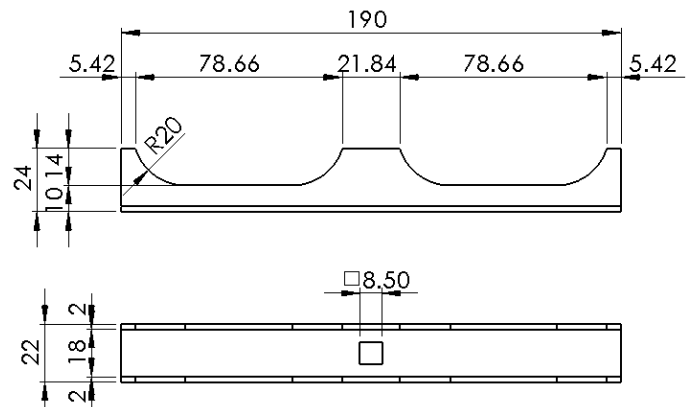

CEABR010CAVG ABRAZADERA CERCADOS PORTÁTILES

CEABR0101AVG
Peso neto 125.03 Grs

T012080070VG
Peso neto 29.65 Grs

NOVEDAD

TU11M0806VG
Peso neto 4.73 Grs

CONJUNTO: CEABR010CAVG

- (1) T012080070VG
- (1) TU11M080060VG
- (2) CEABR0101AVG

Peso Neto Conjunto: 284.44 Grs.

- Permite **distintos diámetros** de tubo.
- **Absorbe las irregularidades y desniveles** del terreno.
- **Fácil montaje** y recuperación con una sola llave de 13.
- **Dificulta el acceso** de personas ajenas, dejando la cabeza del tornillo barraquero por el exterior y la tuerca por el interior.